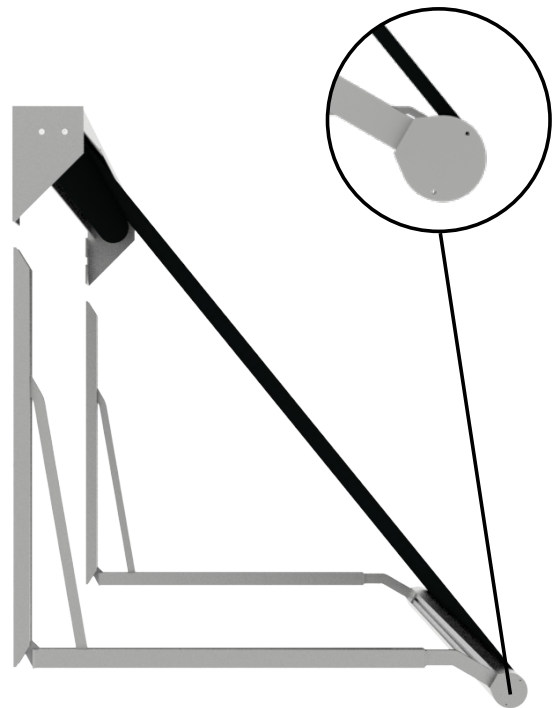

# Vista Comfort

Vista Comfort est le modèle d'entrée de gamme des stores bannettes. Son prix très intéressant permet de se protéger efficacement du soleil sans se ruiner. Vista Comfort et toutes les stores bannettes se caractérisent par la préservation de la vue. Grâce à son angle variable, la protection peut être mise en place dans quasiment n'importe quelle situation. Son design volontairement discret lui permet de s'adapter en beauté à la façade d'une habitation ou de toute autre bâtiment.

Si vous souhaitez un volant, Vista Comfort vous offre cette possibilité. En outre, cette store bannette s'utilise manuellement ou électriquement. Vista Comfort est livré standard anodisé.

## Caractéristiques

- Vue préservée
- Tarif intéressant
- Angle variable
- Disponible avec volant
- Commande manuelle ou électrique

## Dimensions maximum\*

	Largeur	Projection
Vista Comfort 65/110	6000 mm	1500 mm

*\*En cas d'utilisation de bras spéciaux, le nombre de dimensions disponibles est limité (demandez les possibilités à votre distributeur).*