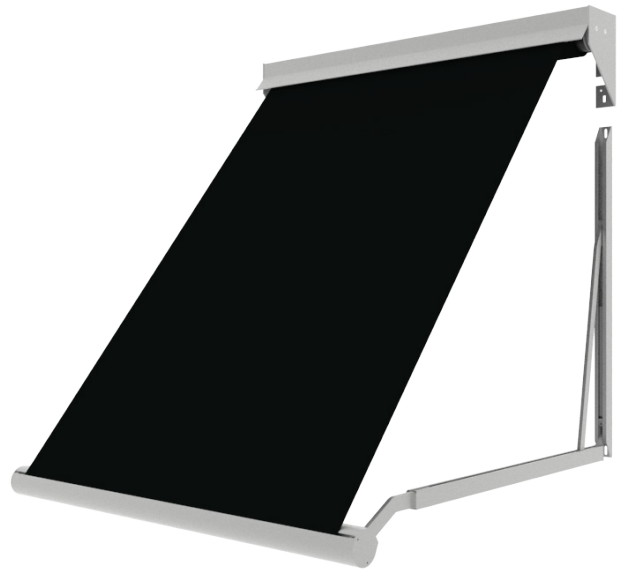

# Vista Comfort

Vista Comfort est le modèle d'entrée de gamme des stores bannettes. Son prix très intéressant permet de se protéger efficacement du soleil sans se ruiner. Vista Comfort et toutes les stores bannettes se caractérisent par la préservation de la vue. Grâce à son angle variable, la protection peut être mise en place dans quasiment n'importe quelle situation. Son design volontairement discret lui permet de s'adapter en beauté à la façade d'une habitation ou de toute autre bâtiment.

Si vous souhaitez un volant, Vista Comfort vous offre cette possibilité. En outre, cette store bannette s'utilise manuellement ou électriquement. Vista Comfort est livré standard anodisé.

## Caractéristiques

- Vue préservée
- Tarif intéressant
- Angle variable
- Disponible avec volant
- Commande manuelle ou électrique

## Dimensions maximum\*

	Largeur	Projection
Vista Comfort 65/110	6000 mm	1500 mm

*\*En cas d'utilisation de bras spéciaux, le nombre de dimensions disponibles est limité (demandez les possibilités à votre distributeur).*