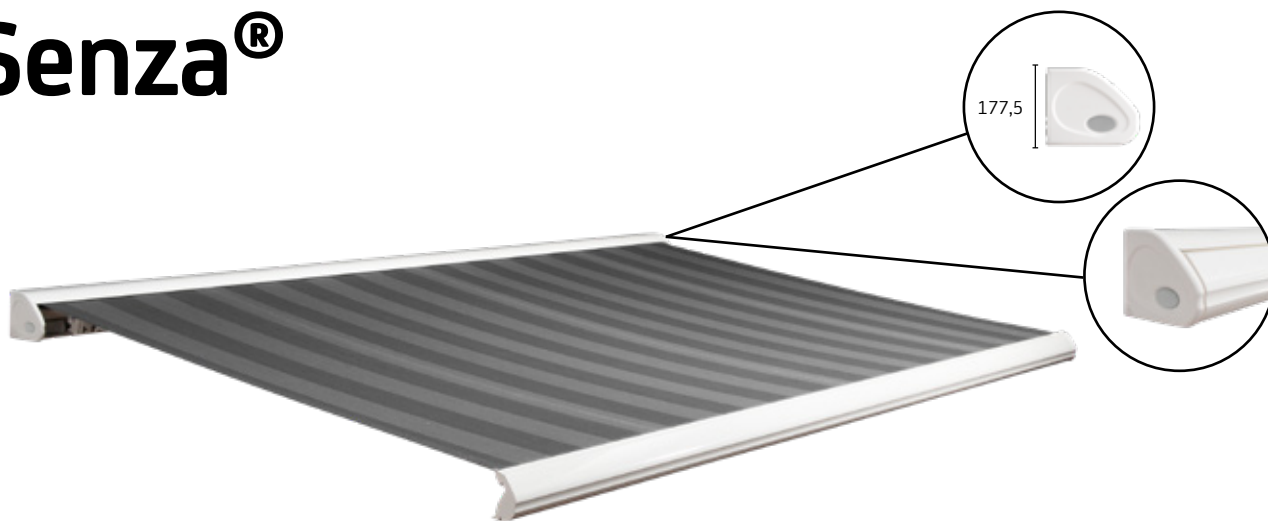

# Senza®

Le Senza est le store de terrasse le plus sophistiqué et luxueux. Bien que le Senza soit le plus grand store de notre gamme, il est aussi irréprochable sur le plan de la qualité. Son secret réside dans le design. Les forces sont réparties uniformément, d'où la stabilité optimale de ce store. Si vous cherchez un store de terrasse de haute qualité et luxueux, Senza est la solution pour vous.

## Caractéristiques

- Possibilité de coupler jusqu'à 15000 mm
- Stabilisation optimale grâce à l'utilisation d'un tube porteur en acier
- Fixation murale dissimulée derrière le store
- Livable avec ou sans lambrequin
- Disponible avec treuil manuel ou télécommande

## Dimensions maximum

	Largeur	Projection
Senza	7485 mm	3500 mm
Senza (gekoppeld)	15000 mm	3500 mm