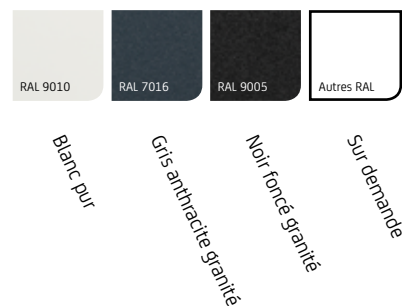

Coloris

Dimensions maximum

	Largeur	Projection
Jan des Bouvrie	6500 mm	2500 mm
Jan des Bouvrie	6250 mm	3000 mm

Fixation

Fixation murale

Certifications