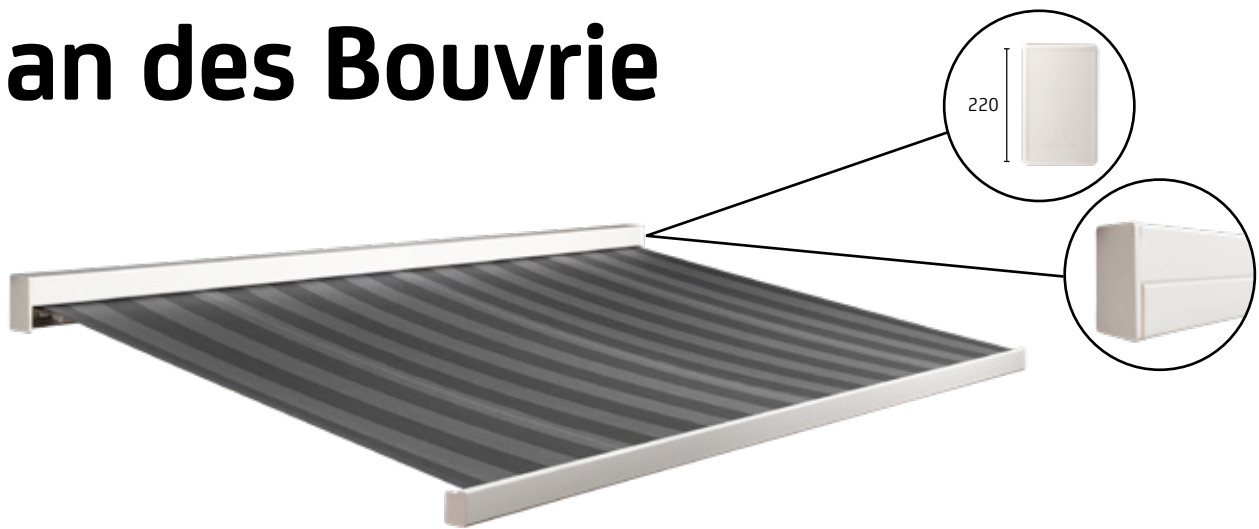

Jan des Bouvrie

Store de terrasse

Votre distributeur de protections solaires:

Jan des Bouvrie

Un design unique, conçu par Jan des Bouvrie, le décorateur d'intérieur et d'extérieur le plus réputé aux Pays-Bas. L'esthétique minimaliste de ce store de terrasse se caractérise par son coffre rectangulaire, un objet rayonnant de sobriété en façade, aussi en position fermée. Aimez-vous le design et souhaitez-vous le combiner avec un store banne de haute qualité? Alors, Jan des Bouvrie est la solution pour vous.

Caractéristiques

- Toile entièrement protégée par le coffre
- Design unique de Jan des Bouvrie
- En position fermée un objet rayonnant de sobriété à la
- Façade Fixation murale dissimulée derrière le store
- Disponible avec télécommande

Coloris

Dimensions maximum

	Largeur	Projection
Jan des Bouvrie	6500 mm	2500 mm
Jan des Bouvrie	6250 mm	3000 mm

Fixation

Fixation murale

Certifications