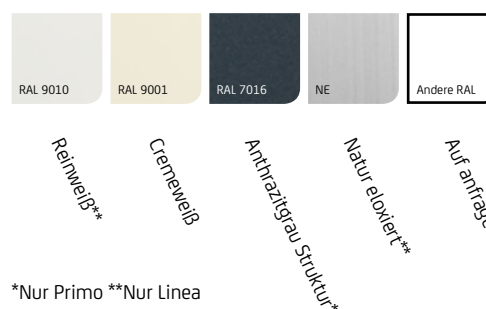

Primo Linea[®]

Terrassenmarkise

Ihr Sonnenschutzhändler:

Primo® / Linea®

Das Modell Primo besticht durch modernes Design. In geschlossenem Zustand ist die Kassette nur 122 mm hoch. Dadurch ist die Primo eine der kompaktesten Terrassenmarkisen. Wenn Sie auf der Suche nach einer Terrassenmarkise sind, die wenig Platz benötigt, ohne Abstriche bei der Qualität zu machen, dann ist die Primo für Sie genau richtig. Die Linea ist mit ihrer Schwester Primo nahezu identisch. Die Linea ist im geschlossenen Zustand ebenfalls nur 122 mm hoch und damit äußerst kompakt. Anders als die Primo hat die Linea jedoch eine vollständig geschlossene Kassette. Deshalb hat die Linea größere, maximale Dimensionen als die Primo.

Farben

Maximale Abmessungen

	Breite	Ausfall
Primo	5500 mm	2500 mm
Primo	5000 mm	3000 mm
Linea	6000 mm	2500 mm
Linea	5500 mm	3000 mm

Montage

Wandmontage
Deckenmontage

Zertifizierungen