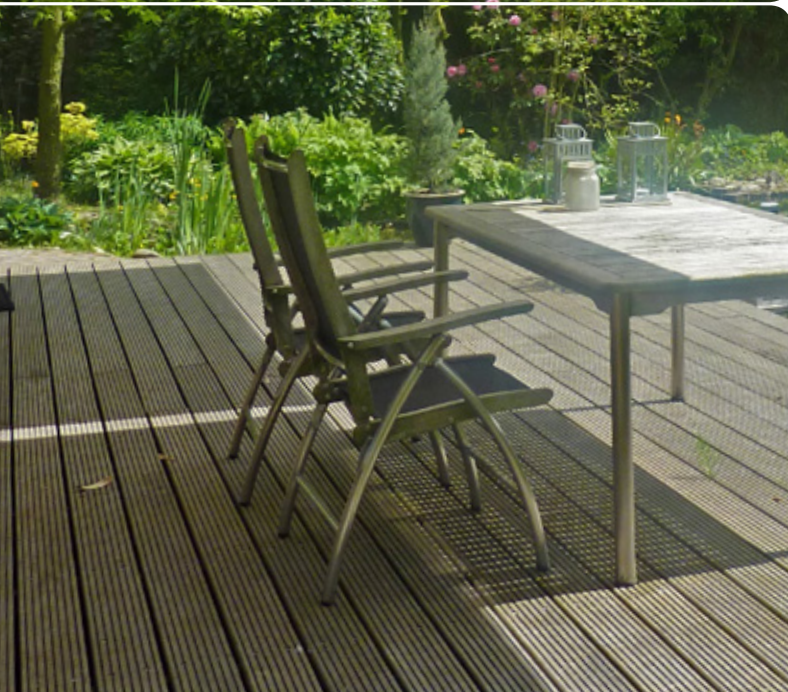

Primo Linea[®]

Terrassenmarkise

Ihr Sonnenschutzhändler:

Primo® / Linea®

Das Modell Primo besticht durch modernes Design. In geschlossenem Zustand ist die Kassette nur 122 mm hoch. Dadurch ist die Primo eine der kompaktesten Terrassenmarkisen. Wenn Sie auf der Suche nach einer Terrassenmarkise sind, die wenig Platz benötigt, ohne Abstriche bei der Qualität zu machen, dann ist die Primo für Sie genau richtig. Die Linea ist mit ihrer Schwester Primo nahezu identisch. Die Linea ist im geschlossenen Zustand ebenfalls nur 122 mm hoch und damit äußerst kompakt. Anders als die Primo hat die Linea jedoch eine vollständig geschlossene Kassette. Deshalb hat die Linea größere, maximale Dimensionen als die Primo.

Eigenschaften

-  Eine der kompaktesten Markisen in den Niederlanden
-  Feine Linien und schöne, abgerundete Akzente
-  Mit nur zwei Stützen befestigt (bis 4500 mm)
-  Mit und ohne Volant lieferbar
-  Lieferbar mit Handbedienung oder Elektrosteuerung