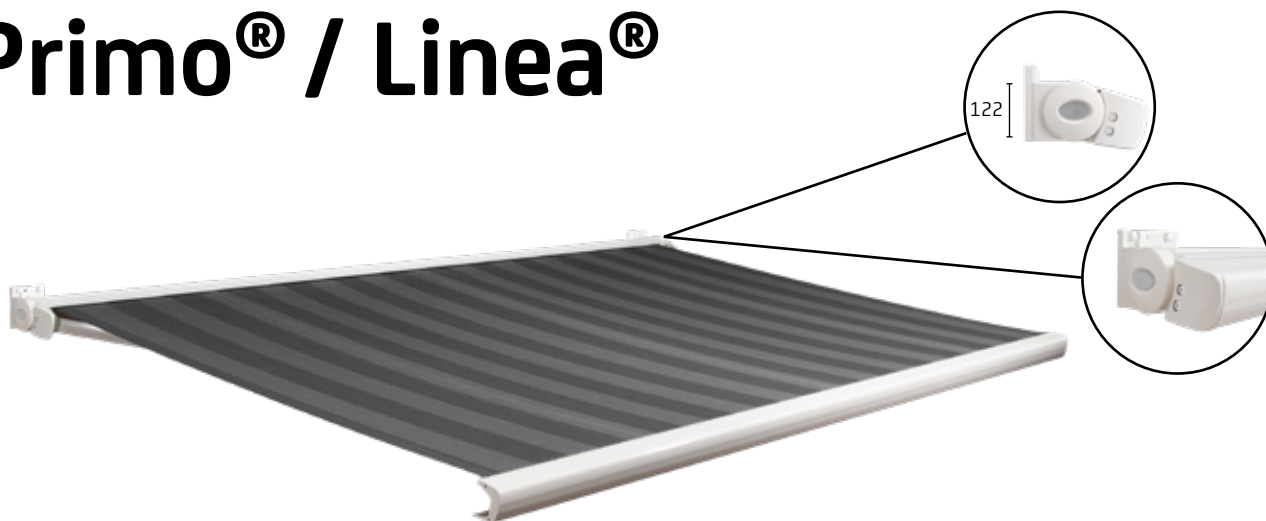

Primo Linea[®]

Terrassenmarkise

Ihr Sonnenschutzhändler:

Primo® / Linea®

Das Modell Primo besticht durch modernes Design. In geschlossenem Zustand ist die Kassette nur 122 mm hoch. Dadurch ist die Primo eine der kompaktesten Terrassenmarkisen. Wenn Sie auf der Suche nach einer Terrassenmarkise sind, die wenig Platz benötigt, ohne Abstriche bei der Qualität zu machen, dann ist die Primo für Sie genau richtig. Die Linea ist mit ihrer Schwester Primo nahezu identisch. Die Linea ist im geschlossenen Zustand ebenfalls nur 122 mm hoch und damit äußerst kompakt. Anders als die Primo hat die Linea jedoch eine vollständig geschlossene Kassette. Deshalb hat die Linea größere, maximale Dimensionen als die Primo.

Eigenschaften

-  Eine der kompaktesten Markisen in den Niederlanden
-  Feine Linien und schöne, abgerundete Akzente
-  Mit nur zwei Stützen befestigt (bis 4500 mm)
-  Mit und ohne Volant lieferbar
-  Lieferbar mit Handbedienung oder Elektrosteuerung

Farben

Maximale Abmessungen

	Breite	Ausfall
Primo	5500 mm	2500 mm
Primo	5000 mm	3000 mm
Linea	6000 mm	2500 mm
Linea	5500 mm	3000 mm

Montage

Wandmontage
Deckenmontage

Zertifizierungen