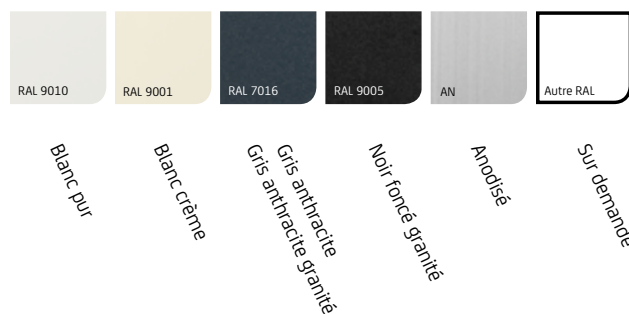

## XS

Le SolidScreen XS se distingue par ses coulisses extra small de 35 mm. Un beau design et facile à poser, sans pour autant perdre aucun des nombreux avantages de SolidScreen. Le XS vous propose lui aussi un grand nombre d'options.

### Couleurs\*