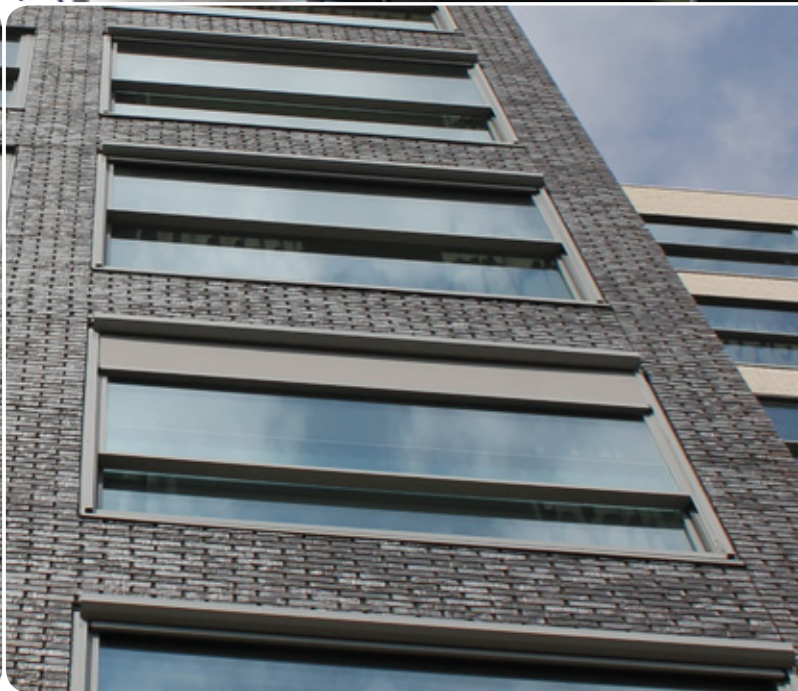

SOLID ®
SCREEN
XS

Votre distributeur de protections solaires: