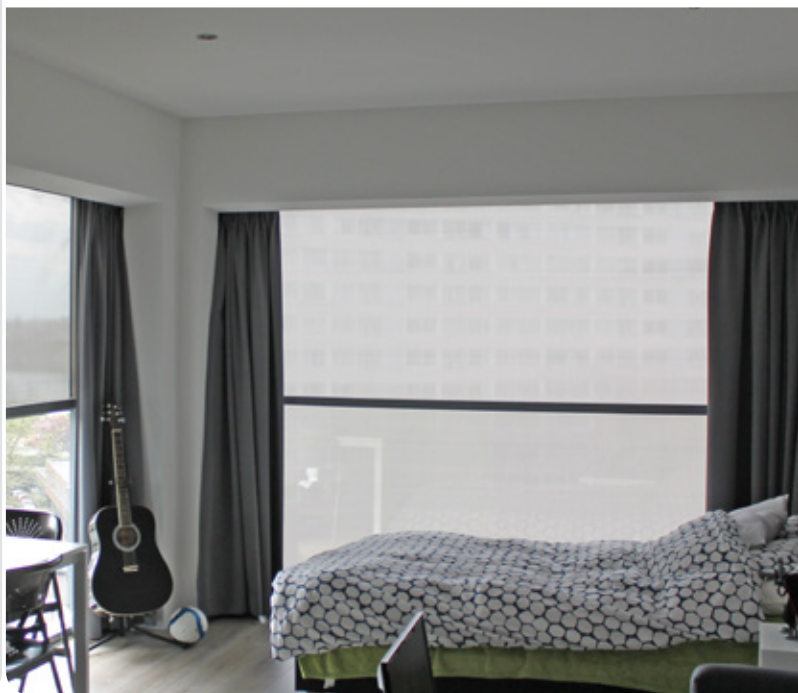

SOLID ®
SCREEN
XS

Votre distributeur de protections solaires: