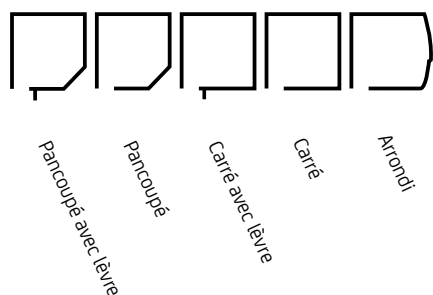

Coffres*

Dimensions maximales

	Largeur	Hauteur
SolidScreen XS	4000 mm	3000 mm
SolidScreen XS	3000 mm	3500 mm

*Tous les modèles de coffres (et accessoires afférents) ne sont pas automatiquement disponibles dans les couleurs mentionnées ci-dessus.