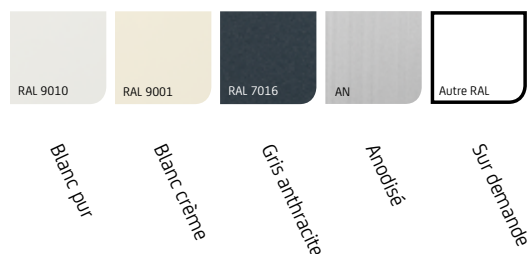

Le coffre du verticoffre est intégré à la niche ou au vide, ce qui fait qu'il n'est plus visible de l'extérieur. Votre façade conserve ainsi son style, sobre et lisse, que le verticoffre soit baissé ou relevé.

Coffres

Carré

Couleurs

Dimensions maximales

	Largeur	Hauteur
SolidScreen Niche	5000 mm	2000 mm
SolidScreen Niche	3000 mm	3500 mm
SolidScreen Niche (XS)	4000 mm	3000 mm