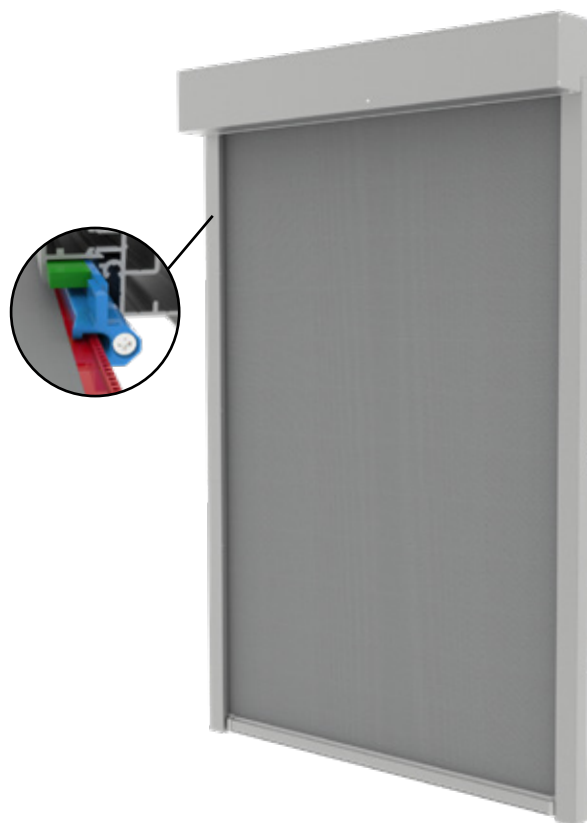

**SOLID[®]
SCREEN**

Niche et Niche XS

Votre distributeur de protections solaires:

SOLID SCREEN[®]

Niche et Niche XS

Les SolidScreen Niche et Niche XS se distinguent par leur mode de pose. Ils peuvent facilement être intégrés à un bâtiment en cours de construction. Mais ils sont aussi parfaitement adaptés à une bâtisse ou une résidence déjà existante.

Le coffre du verticoffre est intégré à la niche ou au vide, ce qui fait qu'il n'est plus visible de l'extérieur. Votre façade conserve ainsi son style, sobre et lisse, que le verticoffre soit baissé ou relevé.

Caractéristiques

- Protège de la lumière et de la chaleur
- Vision maintenue vers l'extérieur
- Permet d'économiser jusqu'à 30% d'énergie
- Résiste au vent jusqu'à 145 km/h
- A encastrer dans une niche ou un vide

Coffres

Carré

Couleurs

Dimensions maximales

	Largeur	Hauteur
SolidScreen Niche	5000 mm	2000 mm
SolidScreen Niche	3000 mm	3500 mm
SolidScreen Niche (XS)	4000 mm	3000 mm