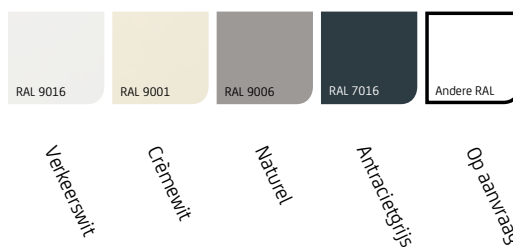

Standaard in 4 kleuren verkrijgbaar, maar kan op aanvraag in praktisch iedere RAL-kleur gelakt worden. Vraag uw dealer naar de mogelijkheden.

Kenmerken

- Tot 25% kleiner dan standaard rolluik kast
- Weinig vrije plaatsingsruimte nodig
- Beschermd tegen inbraak en weersomstandigheden
- Standaard motoraangedreven met blokkeerfunctie

Kasten

20° afgeschuind

90° recht

Halfmond

Lamelgegevens

Lamelhoogte	63 mm
Lameldikte	14 - 20 mm
Basisgewicht p/m ²	6 kg
Max. oppervlak	10 m ²

Kleuren

Maximale afmetingen