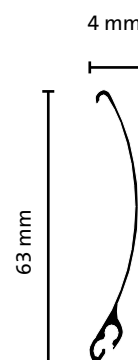

Kasten

20° afgeschuind

90° recht

Halfmond

Lamelgegevens

Lamelhoogte	63 mm
Lameldikte	14 - 20 mm
Basisgewicht p/m ²	6 kg
Max. oppervlak	10 m ²

Kleuren

Maximale afmetingen