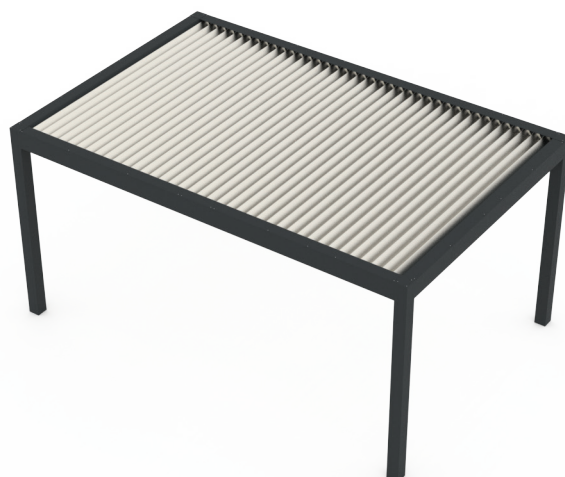

Met één druk op de knop creëert u door de lamellen te draaien een sfeervol lichtspel op uw terras, een zonnige plek om van te genieten of een schaduwrijk onderkomen om even bij te komen van de hitte. De Divara brengt het vakantiegevoel naar uw tuin. Zelfs als het weer iets minder is hoeft u niet te wijken, door de zeer hoge wind- en sneeuwlast beschermt de Divara u ieder seizoen.

Leverbaar in RAL 9010 zuiver wit, RAL 7016 antracietgrijs structuur of een combinatie van beide. Uit te breiden met sfeervolle ledverlichting, glaswanden en verticale zonwering om ook de laagstaande zon te weren. Vraag uw dealer naar alle mogelijkheden.