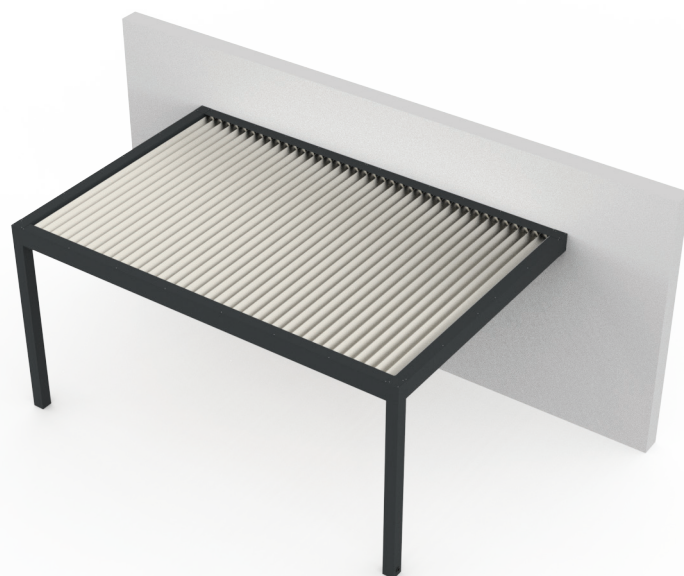

Met één druk op de knop creëert u door de lamellen te draaien een sfeervol lichtspel op uw terras, een zonnige plek om van te genieten of een schaduwrijk onderkomen om even bij te komen van de hitte. De Divara brengt het vakantiegevoel naar uw tuin. Zelfs als het weer iets minder is hoeft u niet te wijken, door de zeer hoge wind- en sneeuwlast beschermt de Divara u ieder seizoen.

Leverbaar in RAL 9010 zuiver wit, RAL 7016 antracietgrijs structuur of een combinatie van beide. Uit te breiden met sfeervolle ledverlichting, glaswanden en verticale zonwering om ook de laagstaande zon te weren. Vraag uw dealer naar alle mogelijkheden.